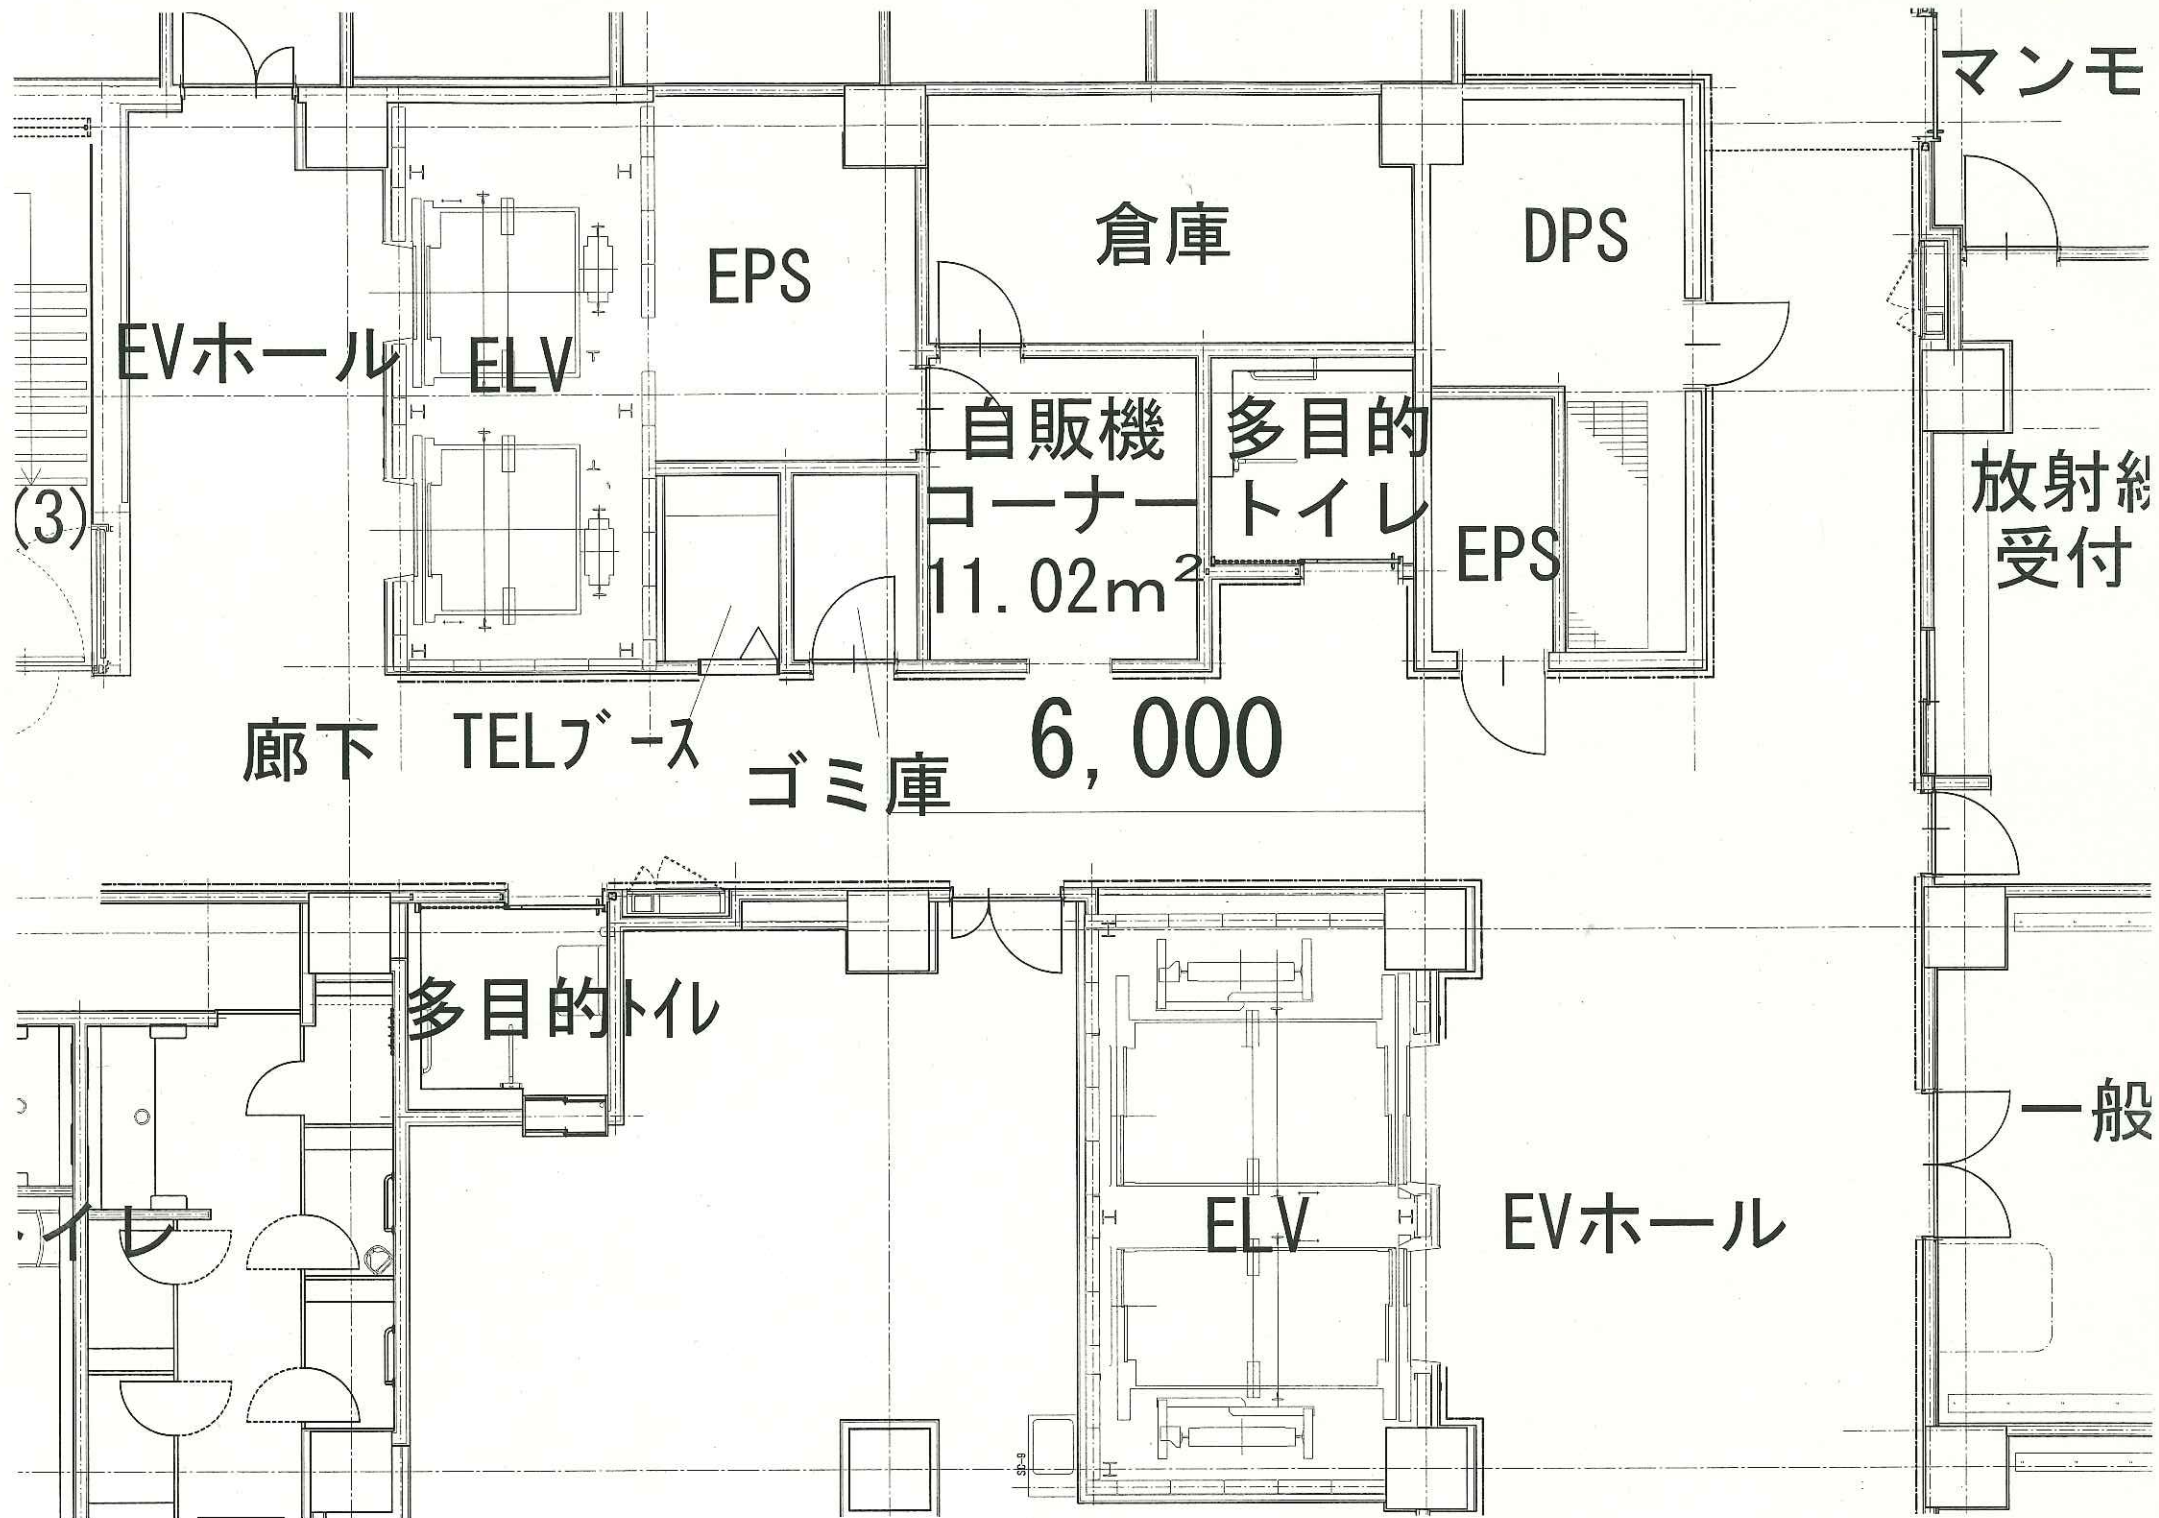

9,000

レストラン
88.31m²

階段(4)

トイレ
5.57m²

相談室

厨房
22.89m²

売店
26.72m²

トイレ 更衣室

倉庫
8.17m²

内視鏡
検査室受付 前処理室

トイレ

EPS

生理

化学療法室

スタッフルーム

相談室

生理検査受付

取

マンモ

EPS

倉庫

DPS

EVホール ELV

自販機
コーナー
11.02m²

多目的
トイレ

EPS

放射線
受付

廊下 TELブース ゴミ庫 6,000

多目的トイレ

ELV

EVホール

一般